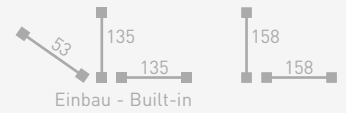

# COMPLEMENTI

Art. 030414

Papierrollenhalter  
Messing, verchromt  
Toilet Roll Holder  
Brass, chrome finish

Art. 030438

Einbau-Papierrollenhalter  
Messing, verchromt  
Toilet Roll Holder  
Brass, chrome finish