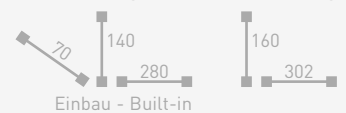

horizontal Art. 030447
vertikal Art. 030495

Einbau-Papierrollenhalter
Messing, verchromt
Toilet Roll Holder
Brass, chrome finish

Horizontale Montage - Horizontal mounting