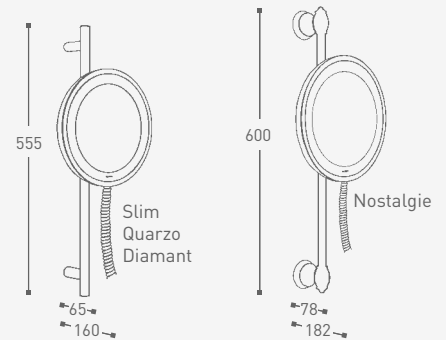

Wandstange
LED-Beleuchtung
3-fach-Vergrößerung
Kugelgelenk
Material: Messing
Schutzklasse I
220-250 V
Mit Spiralkabel ohne
Stecker zum Anschluss
an Wandauslassdose

Wall bar
LED-lighting
3 x magnification
Full pivotal adjustment
Material: brass
Class I
220-250 V
With coil cord without plug
for covered electrical outlet

Art.	Ausführung	Finish	
an Wandstange 'Slim'		on wall bar 'Slim'	
020534	chrom	chrome	ø 220 mm
an Wandstange 'Quarzo'		on wall bar 'Quarzo'	
020546	chrom	chrome	ø 220 mm
an Wandstange 'Diamant'		on wall bar 'Diamant'	
020558	chrom	chrome	ø 220 mm
an Wandstange 'Nostalgie'		on wall bar 'Nostalgie'	
020435	chrom	chrome	ø 220 mm

► Auch lieferbar mit Stecker zum Anschluss an Steckdose
► ø 190 oder ø 260 mm und 110 V auf Anfrage

► Also available with plug for plug-in application
► ø 190 or ø 260 mm and 110 V upon request