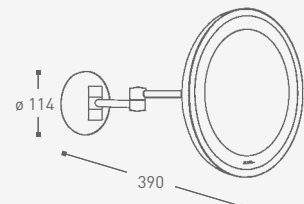

Schwenkarm
LED-Beleuchtung
3-fach-Vergrößerung
Kugelgelenk
Material: Messing
Schutzklasse I
220-250 V
Direktanschluss

Single/twin arm
LED-lighting
3 x magnification
Full pivotal adjustment
Material: brass
Class I
220-250 V
Hard wire application

Art.	Ausführung	Finish	
Am Schwenkarm		On single arm	
020415	chrom	chrome	ø 220 mm
Am Doppelschwenkarm		On twin arm	
020424	chrom	chrome	ø 220 mm

- Auch lieferbar mit Kabel und Stecker zum Anschluss an Steckdose
- ø 190 oder ø 260 mm und 110 V auf Anfrage

- Also available with cord and plug for plug-in application
- ø 190 or ø 260 mm and 110 V upon request

CE