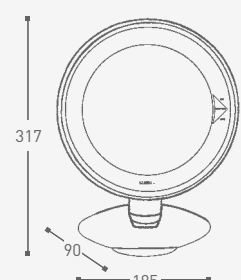

Wandsockel mit
Rasiersteckdose, 230 V
25 W Glühlampe
3-fach-Vergrößerung
Kugelgelenk
Material: Kunststoff
Schutzklasse II
220-250 V
Direktanschluss

Wall mount with
shaver socket, 230 V
25 W bulb
3 x magnification
Full pivotal adjustment
Material: plastic
Class II
220-250 V
Hard wire application

Art.	Ausführung	Finish	
020338	chrom	chrome	ø 220 mm
020333	weiß/chrom	white/chrome	ø 220 mm
020337	schwarz/chrom	black/chrome	ø 220 mm
020339	silber matt	satin silver	ø 220 mm

- Auch lieferbar mit Kabel und Stecker zum Anschluss an Steckdose
- 110 V auf Anfrage

- Also available with cord and plug for plug-in application
- 110 V upon request