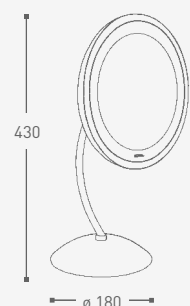

Standmodell
LED-Beleuchtung
3-fach-Vergrößerung
Kugelgelenk
Material: Messing
Schutzklasse I
220-250 V
Mit Kabel und Stecker zum Anschluss an Steckdose

Free standing
LED-lighting
3 x magnification
Full pivotal adjustment
Material: brass
Class I
220-250 V
With cord and plug for plug-in application

Art.	Ausführung	Finish	
020429	chrom	chrome	ø 220 mm

- ø 190 oder ø 260 mm und 110 V auf Anfrage

- ø 190 or ø 260 mm and 110 V upon request