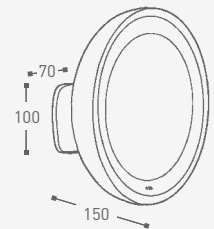

Wandsockel
7 W Energiesparleuchte
3-fach-Vergrößerung
Kugelgelenk
Material: Messing
Schutzklasse I
220-250 V
Direktanschluss

Wall mount
7 W energy saving bulb
3 x magnification
Full pivotal adjustment
Material: brass
Class I
220-250 V
Hard wire application

Art.	Ausführung	Finish	
020084	chrom/weiß	chrome/white	ø 220 mm
020088	chrom/weiß	chrome/white	ø 260 mm
020085	messing/weiß	brass/white	ø 220 mm
020089	messing/weiß	brass/white	ø 260 mm

- Auch lieferbar mit Kabel und Stecker zum Anschluss an Steckdose
- Anti-Beschlagsspiegelheizung und 110 V auf Anfrage
- Also available with cord and plug for plug-in application
- Fog-free mirror heating and 110 V upon request