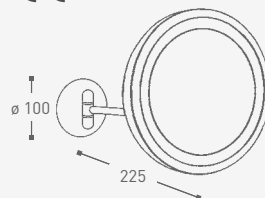

Schwenkarm LED-Beleuchtung 3-fach-Vergrößerung Doppelwalzengelenk Material: Messing Schutzklasse I 220-250 V Direktanschluss	Single/twin arm LED-lighting 3 x magnification Full pivotal adjustment Material: brass Class I 220-250 V Hard wire application

Art.	Ausführung	Finish	
am Schwenkarm		on single arm	
020600	chrom	chrome	ø 240 mm
am Doppelschwenkarm		on twin arm	
020601	chrom	chrome	ø 240 mm

- Auch lieferbar mit Kabel und Stecker zum Anschluss an Steckdose
- 110 V auf Anfrage

- Also available with cord and plug for plug-in application
- 110 V upon request