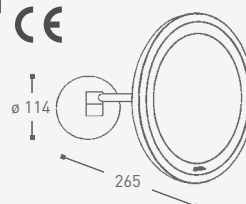

Schwenkarm
LED-Beleuchtung
3-fach-Vergrößerung
Kugelgelenk
Material: Messing
Schutzklasse I
220-250 V
Direktanschluss

Single/twin arm
LED-lighting
3 x magnification
Full pivotal adjustment
Material: brass
Class I
220-250 V
Hard wire application

Art.	Ausführung	Finish	
Am Schwenkarm		On single arm	
020415	chrom	chrome	ø 220 mm
Am Doppelschwenkarm		On twin arm	
020424	chrom	chrome	ø 220 mm

- Auch lieferbar mit Kabel und Stecker zum Anschluss an Steckdose
- ø 190 oder ø 260 mm und 110 V auf Anfrage

- Also available with cord and plug for plug-in application
- ø 190 or ø 260 mm and 110 V upon request

CE