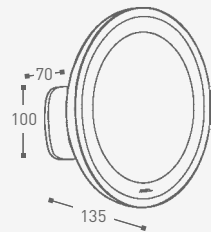

- Auch lieferbar mit Kabel und Stecker zum Anschluss an Steckdose
- ø 190 oder ø 260 mm und 110 V auf Anfrage

- Also available with cord and plug for plug-in application
- ø 190 or ø 260 mm and 110 V upon request

# LED - SATURN

Wandsockel  
LED-Beleuchtung  
3-fach-Vergrößerung  
Kugelgelenk  
Material: Messing  
Schutzklasse I  
220-250 V  
Direktanschluss

Wall mount  
LED-lighting  
3 x magnification  
Full pivotal adjustment  
Material: brass  
Class I  
220-250 V  
Hard wire application

Art.	Ausführung	Finish	
020421	chrom	chrome	ø 220 mm

- ▶ Auch lieferbar mit Kabel und Stecker zum Anschluss an Steckdose
- ▶ ø 190 oder ø 260 mm und 110 V auf Anfrage

- ▶ Also available with cord and plug for plug-in application
- ▶ ø 190 or ø 260 mm and 110 V upon request