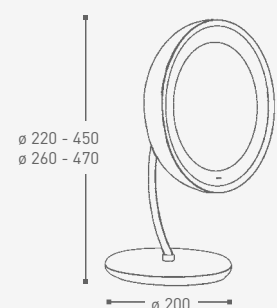

Standmodell
7 W Energiesparleuchte
3-fach-Vergrößerung
Kugelgelenk
Material: Messing
Schutzklasse I
220-250 V
Mit glattem Kabel und Stecker zum Anschluss an Steckdose

Free standing
7 W energy saving bulb
3 x magnification
Full pivotal adjustment
Material: brass
Class I
220-250 V
With straight cord and plug for plug-in application

Art.	Ausführung	Finish	
020108	chrom/weiß	chrome/white	ø 220 mm
020112	chrom/weiß	chrome/white	ø 260 mm
020109	messing/weiß	brass/white	ø 220 mm
020113	messing/weiß	brass/white	ø 260 mm

- Anti-Beschlagsspiegelheizung und 110 V auf Anfrage
- Fog-free mirror heating and 110 V upon request