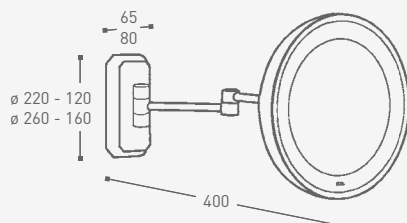

7 W Energiesparleuchte
7 W Energy Saving Bulb

Schwenkarm	Single/twin arm
7 W Energiesparleuchte	7 W energy saving bulb
3-fach-Vergrößerung	3 x magnification
Kugelgelenk	Full pivotal adjustment
Material: Messing	Material: brass
Schutzklasse I	Class I
220-250 V	220-250 V
Direktanschluss	Hard wire application

Art.	Ausführung	Finish	
am Schwenkarm		on single arm	
020092	chrom/weiß	chrome/white	ø 220 mm
020096	chrom/weiß	chrome/white	ø 260 mm
020093	messing/weiß	brass/white	ø 220 mm
020097	messing/weiß	brass/white	ø 260 mm

am Doppel-Schwenkarm		on twin arm	
020100	chrom/weiß	chrome/white	ø 220 mm
020104	chrom/weiß	chrome/white	ø 260 mm
020101	messing/weiß	brass/white	ø 220 mm
020105	messing/weiß	brass/white	ø 260 mm

- Auch lieferbar mit Kabel und Stecker zum Anschluss an Steckdose
- Anti-Beschlagsspiegelheizung und 110 V auf Anfrage
- Also available with cord and plug for plug-in application
- Fog-free mirror heating and 110 V upon request