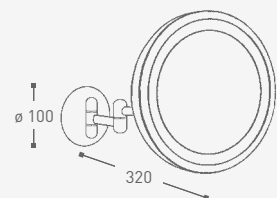

Schwenkarm LED-Beleuchtung 3-fach-Vergrößerung Doppelwalzengelenk Material: Messing Schutzklasse I 220-250 V Direktanschluss	Single/twin arm LED-lighting 3 x magnification Full pivotal adjustment Material: brass Class I 220-250 V Hard wire application

Art.	Ausführung	Finish	
am Schwenkarm		on single arm	
020600	chrom	chrome	ø 240 mm
am Doppelschwenkarm		on twin arm	
020601	chrom	chrome	ø 240 mm

- Auch lieferbar mit Kabel und Stecker zum Anschluss an Steckdose
- 110 V auf Anfrage

- Also available with cord and plug for plug-in application
- 110 V upon request