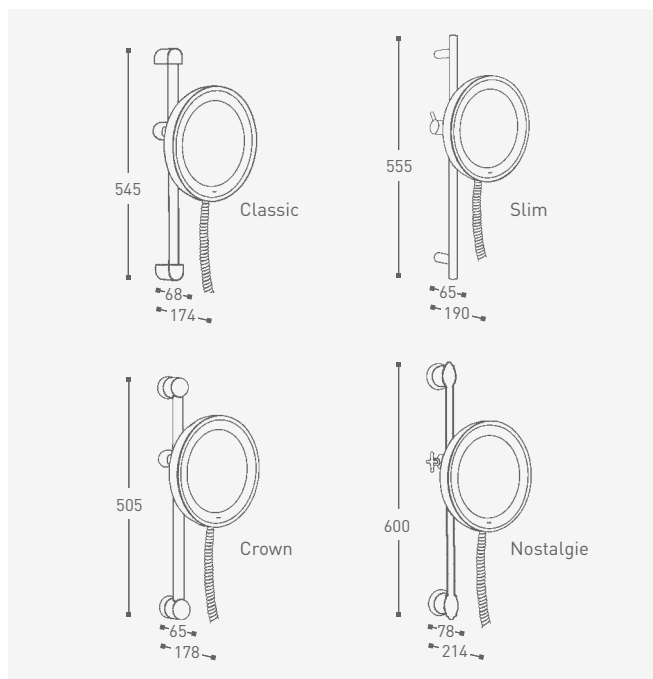

CLASSIC

7 W Energiesparleuchte
7 W Energy Saving Bulb

Wandstange
7 W Energiesparleuchte
3-fach-Vergrößerung
Kugelgelenk
Material: Messing
Schutzklasse I
220-250 V
Mit Spiralkabel ohne
Stecker zum Anschluss
an Wandauslassdose

Wall bar
7 W energy saving bulb
3 x magnification
Full pivotal adjustment
Material: brass
Class I
220-250 V
With coil cord without
plug for covered
electrical outlet

Art.	Ausführung	Finish	
an Wandstange 'Classic'		on wall bar 'Classic'	
020221	chrom/weiß	chrome/white	ø 220 mm
020224	chrom/weiß	chrome/white	ø 260 mm
an Wandstange 'Slim'		on wall bar 'Slim'	
020528	chrom/weiß	chrome/white	ø 220 mm
020529	chrom/weiß	chrome/white	ø 260 mm
an Wandstange 'Crown'		on wall bar 'Crown'	
020216	chrom/weiß	chrome/white	ø 220 mm
020218	chrom/weiß	chrome/white	ø 260 mm
an Wandstange 'Nostalgie'		on wall bar 'Nostalgie'	
020289	chrom/weiß	chrome/white	ø 220 mm
020290	chrom/weiß	chrome/white	ø 260 mm

- Auch lieferbar mit Stecker zum Anschluss an Steckdose
- Anti-Beschlagsspiegelheizung und 110 V auf Anfrage
- Also available with plug for plug-in application
- Fog-free mirror heating and 110 V upon request

CROWN