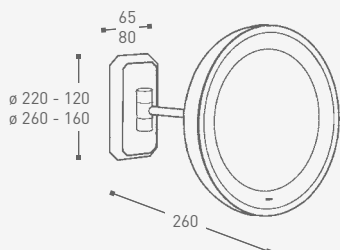

7 W Energiesparleuchte
7 W Energy Saving Bulb

Schwenkarm	Single/twin arm
7 W Energiesparleuchte	7 W energy saving bulb
3-fach-Vergrößerung	3 x magnification
Kugelgelenk	Full pivotal adjustment
Material: Messing	Material: brass
Schutzklasse I	Class I
220-250 V	220-250 V
Direktanschluss	Hard wire application

Art.	Ausführung	Finish	
am Schwenkarm		on single arm	
020092	chrom/weiß	chrome/white	ø 220 mm
020096	chrom/weiß	chrome/white	ø 260 mm
020093	messing/weiß	brass/white	ø 220 mm
020097	messing/weiß	brass/white	ø 260 mm

am Doppel-Schwenkarm		on twin arm	
020100	chrom/weiß	chrome/white	ø 220 mm
020104	chrom/weiß	chrome/white	ø 260 mm
020101	messing/weiß	brass/white	ø 220 mm
020105	messing/weiß	brass/white	ø 260 mm

- Auch lieferbar mit Kabel und Stecker zum Anschluss an Steckdose
- Anti-Beschlagsspiegelheizung und 110 V auf Anfrage
- Also available with cord and plug for plug-in application
- Fog-free mirror heating and 110 V upon request