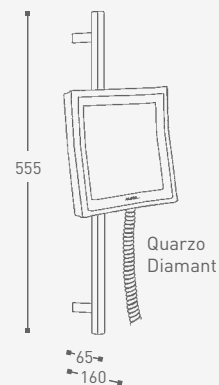

LED - CUBIK

LED Beleuchtung
LED Lighting

50.000 h
Lebensdauer
Lifespan

Wandstange
LED-Beleuchtung
3-fach-Vergrößerung
Kugelgelenk
Material: Messing
Schutzklasse I
220-250 V
Mit Spiralkabel ohne
Stecker zum Anschluss
an Wandauslassdose

Wall bar
LED-lighting
3 x magnification
Full pivotal adjustment
Material: brass
Class I
220-250 V
With coil cord without plug
for covered electrical outlet

Art.	Ausführung	Finish	
an Wandstange 'Quarzo'		on wall bar 'Quarzo'	
020582	chrom	chrome	215 x 215 mm
an Wandstange 'Diamant'		on wall bar 'Diamant'	
020583	chrom	chrome	215 x 215 mm

- Auch lieferbar mit Stecker zum Anschluss an Steckdose
- 110 V auf Anfrage

- Also available with plug for plug-in application
- 110 V upon request

Höhenverstellbarer Gleiter
Sure-grip lock-in system