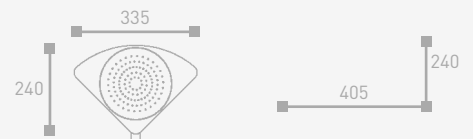

# Kopfbrausen / Shower Heads

**MIZZEN**

Art. 120455

115 weiche Kunststoffdüsen  
'Easy Clean System'  
Material: Messing  
Oberfläche: verchromt

115 soft plastic nozzles  
'Easy Clean System'  
Material: brass  
Finish: chrome