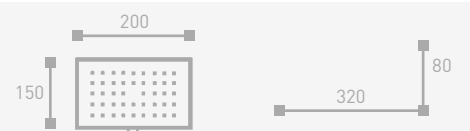

Kopfbrausen / Shower Heads

MIZZEN

Art. 120455

115 weiche Kunststoffdüsen
'Easy Clean System'
Material: Messing
Oberfläche: verchromt

115 soft plastic nozzles
'Easy Clean System'
Material: brass
Finish: chrome

BABYLON

Art. 120469

44 weiche Kunststoffdüsen
'Easy Clean System'
Material: Messing
Oberfläche: verchromt

44 soft plastic nozzles
'Easy Clean System'
Material: brass
Finish: chrome